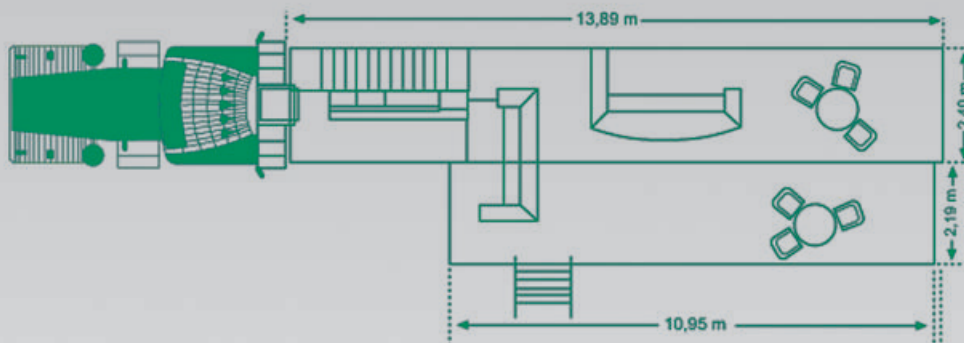

## luxury class trailer

El LCT es un vehículo que permite una óptima presentación global gracias a su espaciosa distribución de salas y a la alta calidad de su equipamiento interior. Las entrevistas individuales con sus clientes potenciales dispondrán de un más que suficiente espacio, gracias a su atractiva área de presentación y a las salas de reuniones separadas individualmente en el interior del trailer. La gran cubierta en su entrada puede utilizarse como escenario si es preciso. El LCT también ofrece una zona adicional para presentaciones de producto que se pueden desarrollar de forma más particular mediante unas persianas exteriores accionadas por control remoto. (Como opción existe la posibilidad de cristalerías modulares para separar las estancias).

**86 m<sup>2</sup>**  
 (espacio interior: 53 m<sup>2</sup>  
 terraza superior: 33 m<sup>2</sup>)